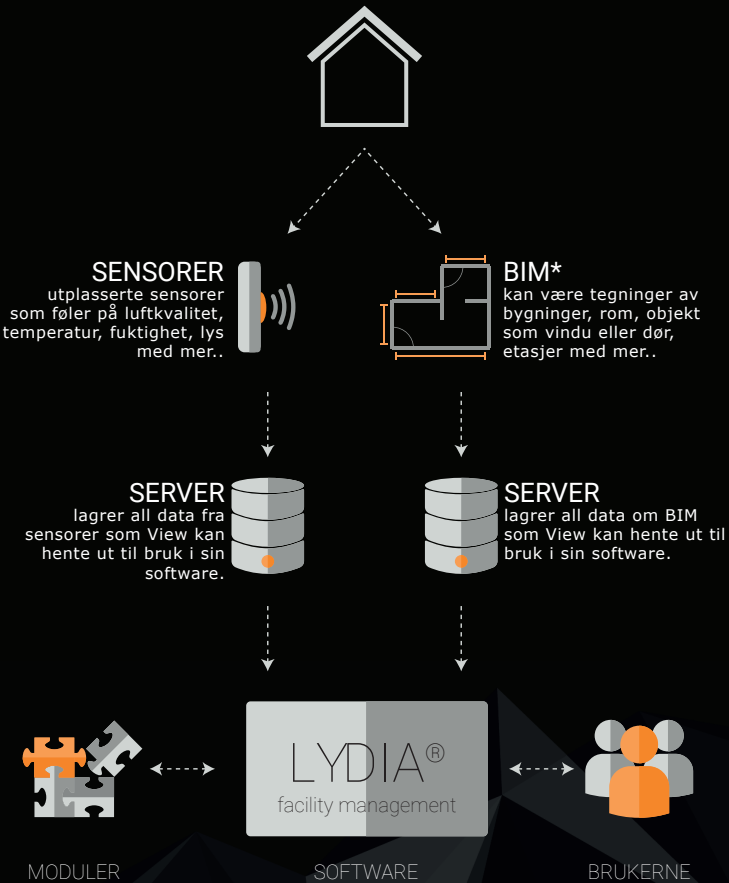

# VIEW™

facility management

## Smarte bygg

Med sensorikk og BIM\* får bygget  
intelligens og hukommelse

\* Teknologi under utvikning